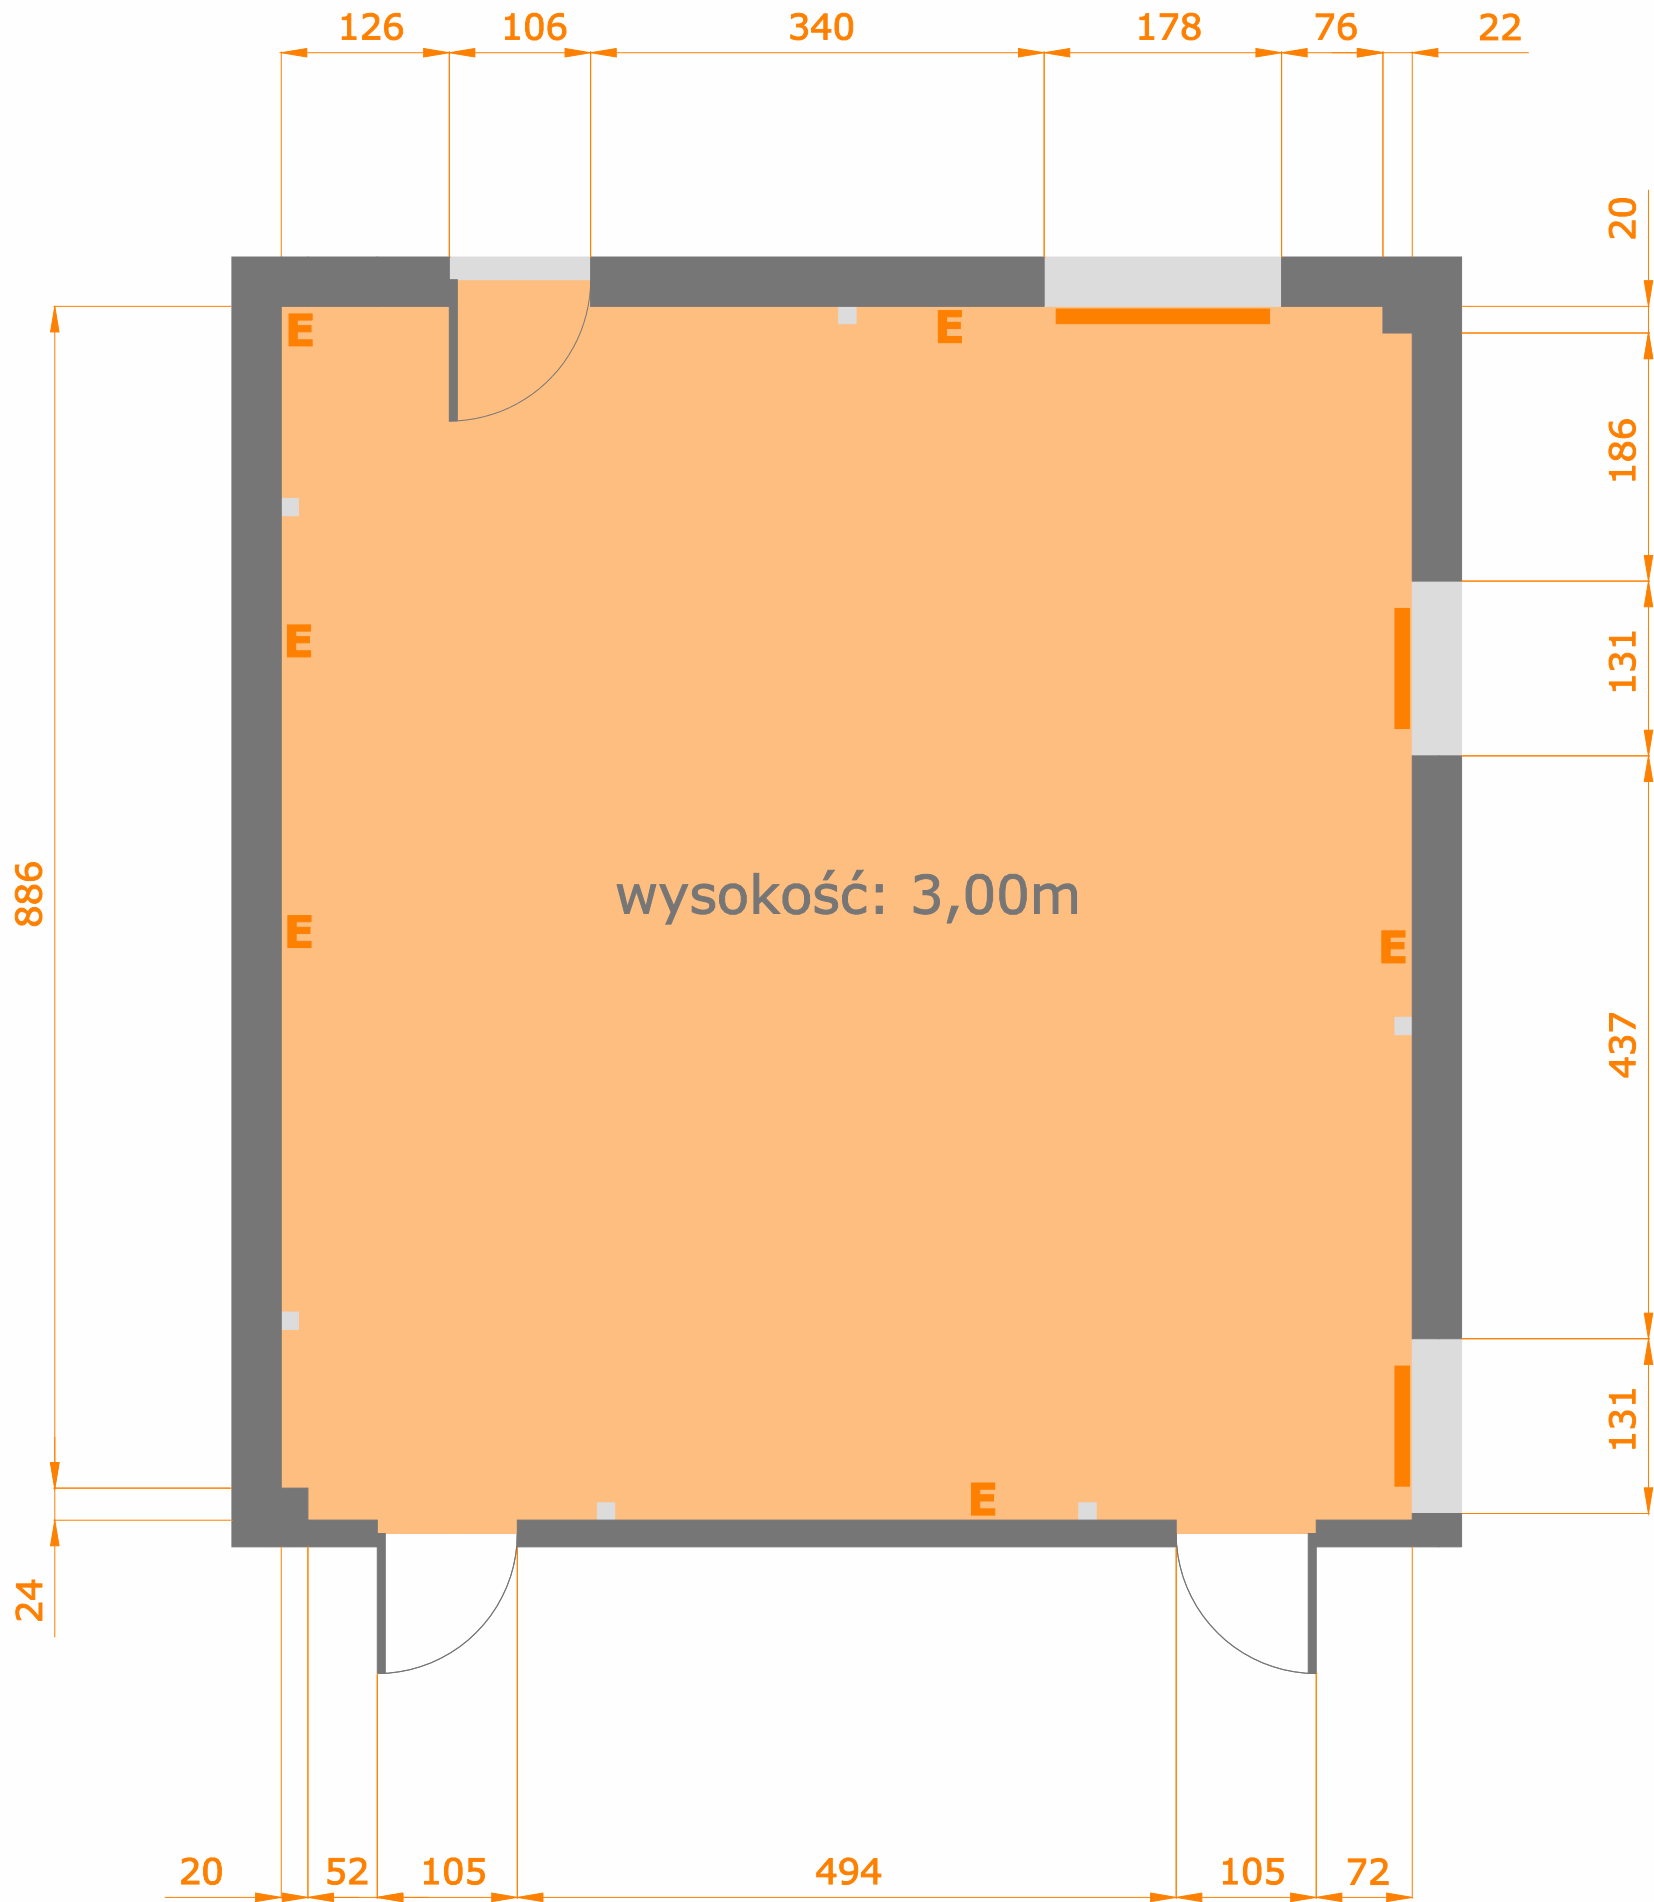

Hotton*** Hotel

Sala 1

Podziałka skali:

100cm